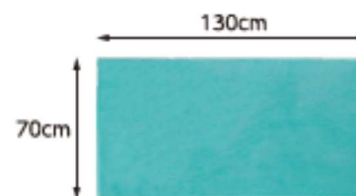

カラーフェイスタオル

品番	サイズ	カラー
FT240/32S/2WH	35cm×86cm	ホワイト
FT240/32S/2GD	35cm×86cm	ゴールド
FTSP240/32S/2IG	35cm×86cm	アイスグリーン
FT240/32S/2PI	35cm×86cm	ピンク
FT240/32S/2BL	35cm×86cm	ブルー
FT240/32S/2BG	35cm×86cm	ベージュ
FT240/32S/2KK	35cm×86cm	カーキ
FT240/32S/2MC	35cm×86cm	モカ
FT240/32S/2NV	35cm×86cm	ネイビー
FTLP240/20/1LPI	35cm×86cm	ライトピンク
FTLP240/20/1LBL	35cm×86cm	ライトブルー
FTLP240/20/1LCR	35cm×86cm	ライトクリーム
FTLP240/20/1LGR	35cm×86cm	ライトグリーン

カラーバスタオル

品番	サイズ	カラー
BT1000/32S/2WH	70cm×130cm	ホワイト
BT1000/32S/2GD	70cm×130cm	ゴールド
BTSP1000/32S/2IG	70cm×130cm	アイスグリーン
BT1000/32S/2PI	70cm×130cm	ピンク
BT1000/32S/2BL	70cm×130cm	ブルー
BT1000/32S/2BG	70cm×130cm	ベージュ
BT1000/32S/2KK	70cm×130cm	カーキ
BT1000/32S/2MC	70cm×130cm	モカ
BT1000/32S/2NV	70cm×130cm	ネイビー
BTLP1000/20/1LPI	70cm×130cm	ライトピンク
BTLP1000/20/1LBL	70cm×130cm	ライトブルー
BTLP1000/20/1LCR	70cm×130cm	ライトクリーム
BTLP1000/20/1LGR	70cm×130cm	ライトグリーン